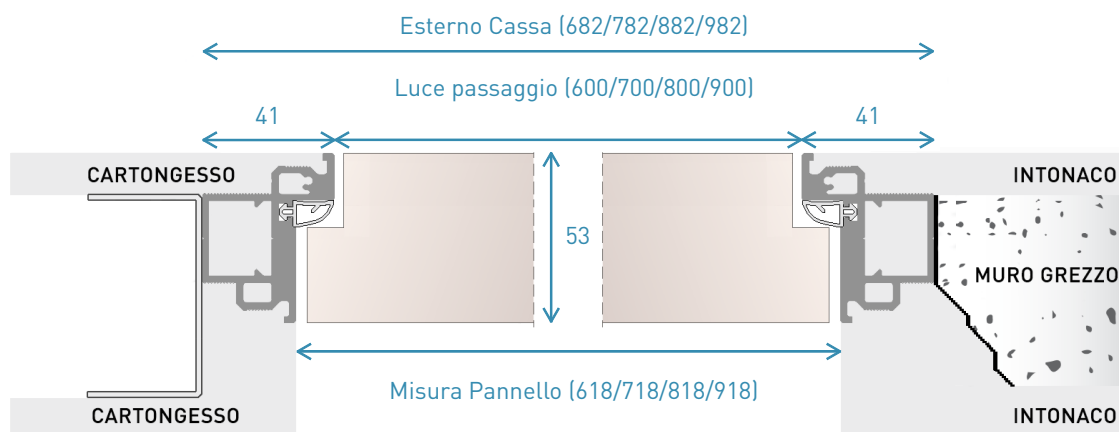

TELAIO CASSA RASODOOR53

Sistema protetto da BREVETTO

Caratteristiche principali

Pannello porta spessore 53 mm

Controtelaio trattato con PRIMER

3 cerniere a scomparsa (fino a luce passaggio 2300)

Guarnizione sul controtelaio

Confezione ferramenta fornita con il controtelaio composta da zanche, rete, viti ed istruzioni di montaggio

Confezione ferramenta fornita con il pannello porta composta da cerniere a scomparsa, guarnizione, incontro magnetico ed istruzioni di montaggio