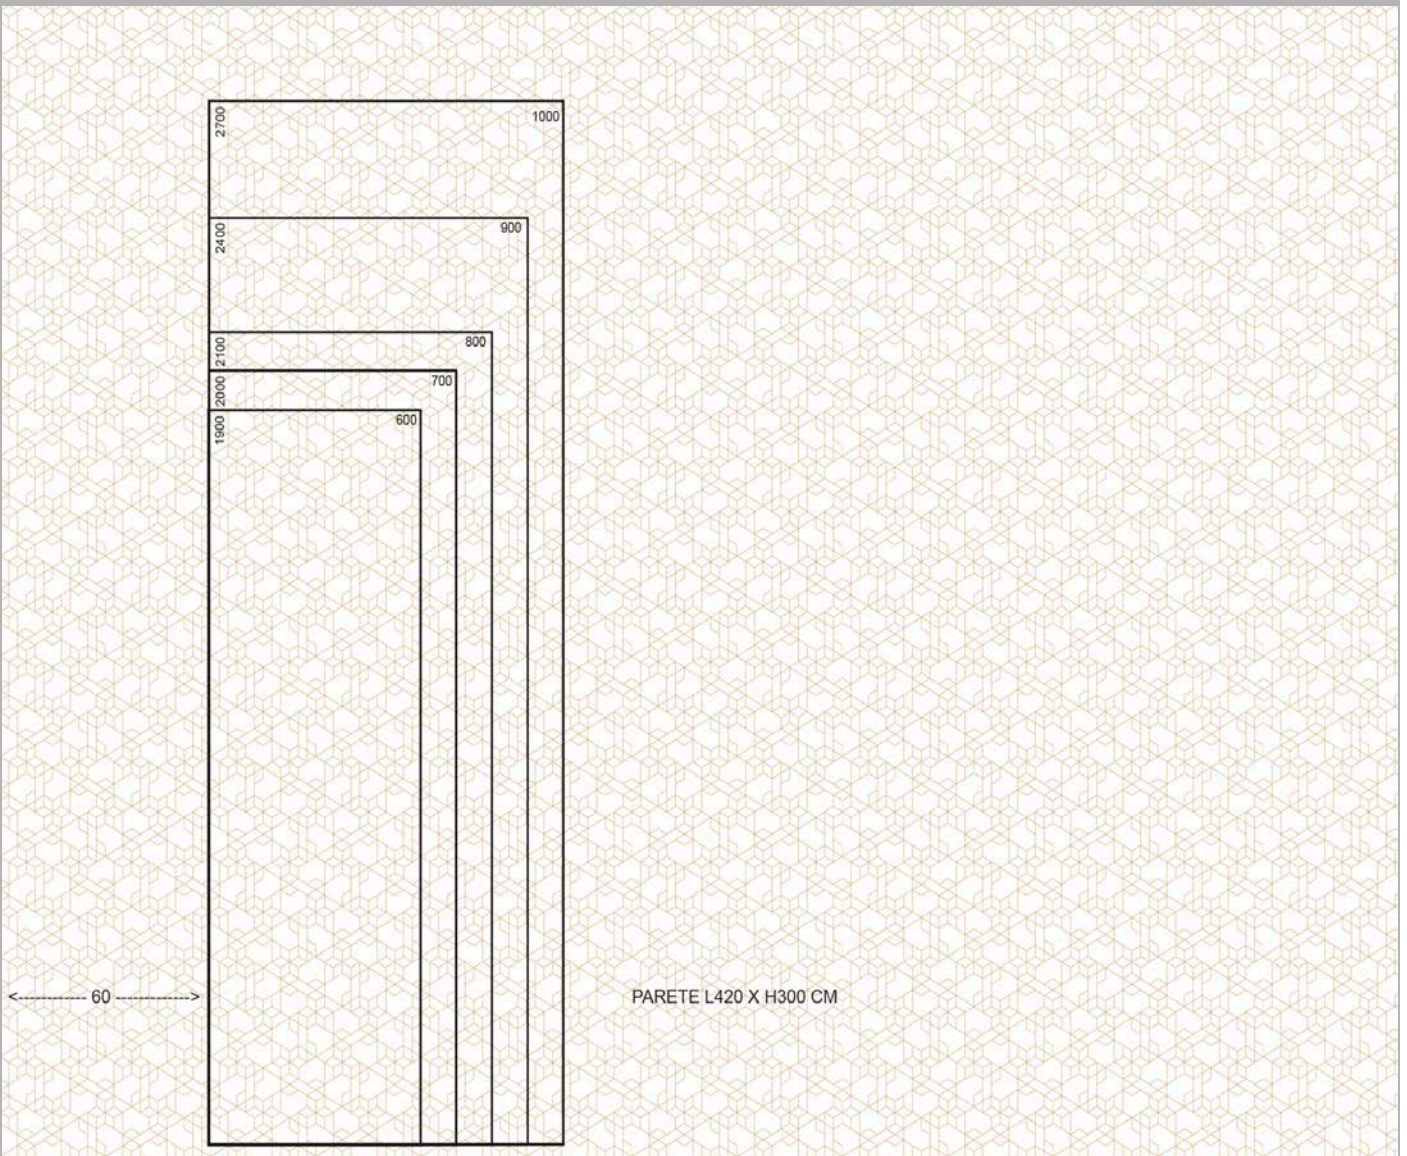

# AUTUNNO

SMODAUT\_001V

CARATTERISTICHE:  
600 X 450 cm  
FASCE DA 60 cm

# LINES

SMODLIN\_001V

CARATTERISTICHE:  
60 X 52 cm  
FASCE DA 60 cm

SMODAUT\_001V

# CUBE

SCROCUB\_001

---

CARATTERISTICHE:  
100 X 100 cm  
FASCE DA 60 cm

# STRAPPATO

SMRSTR\_001

CARATTERISTICHE:  
480 X 320 cm  
FASCE DA 60 cm