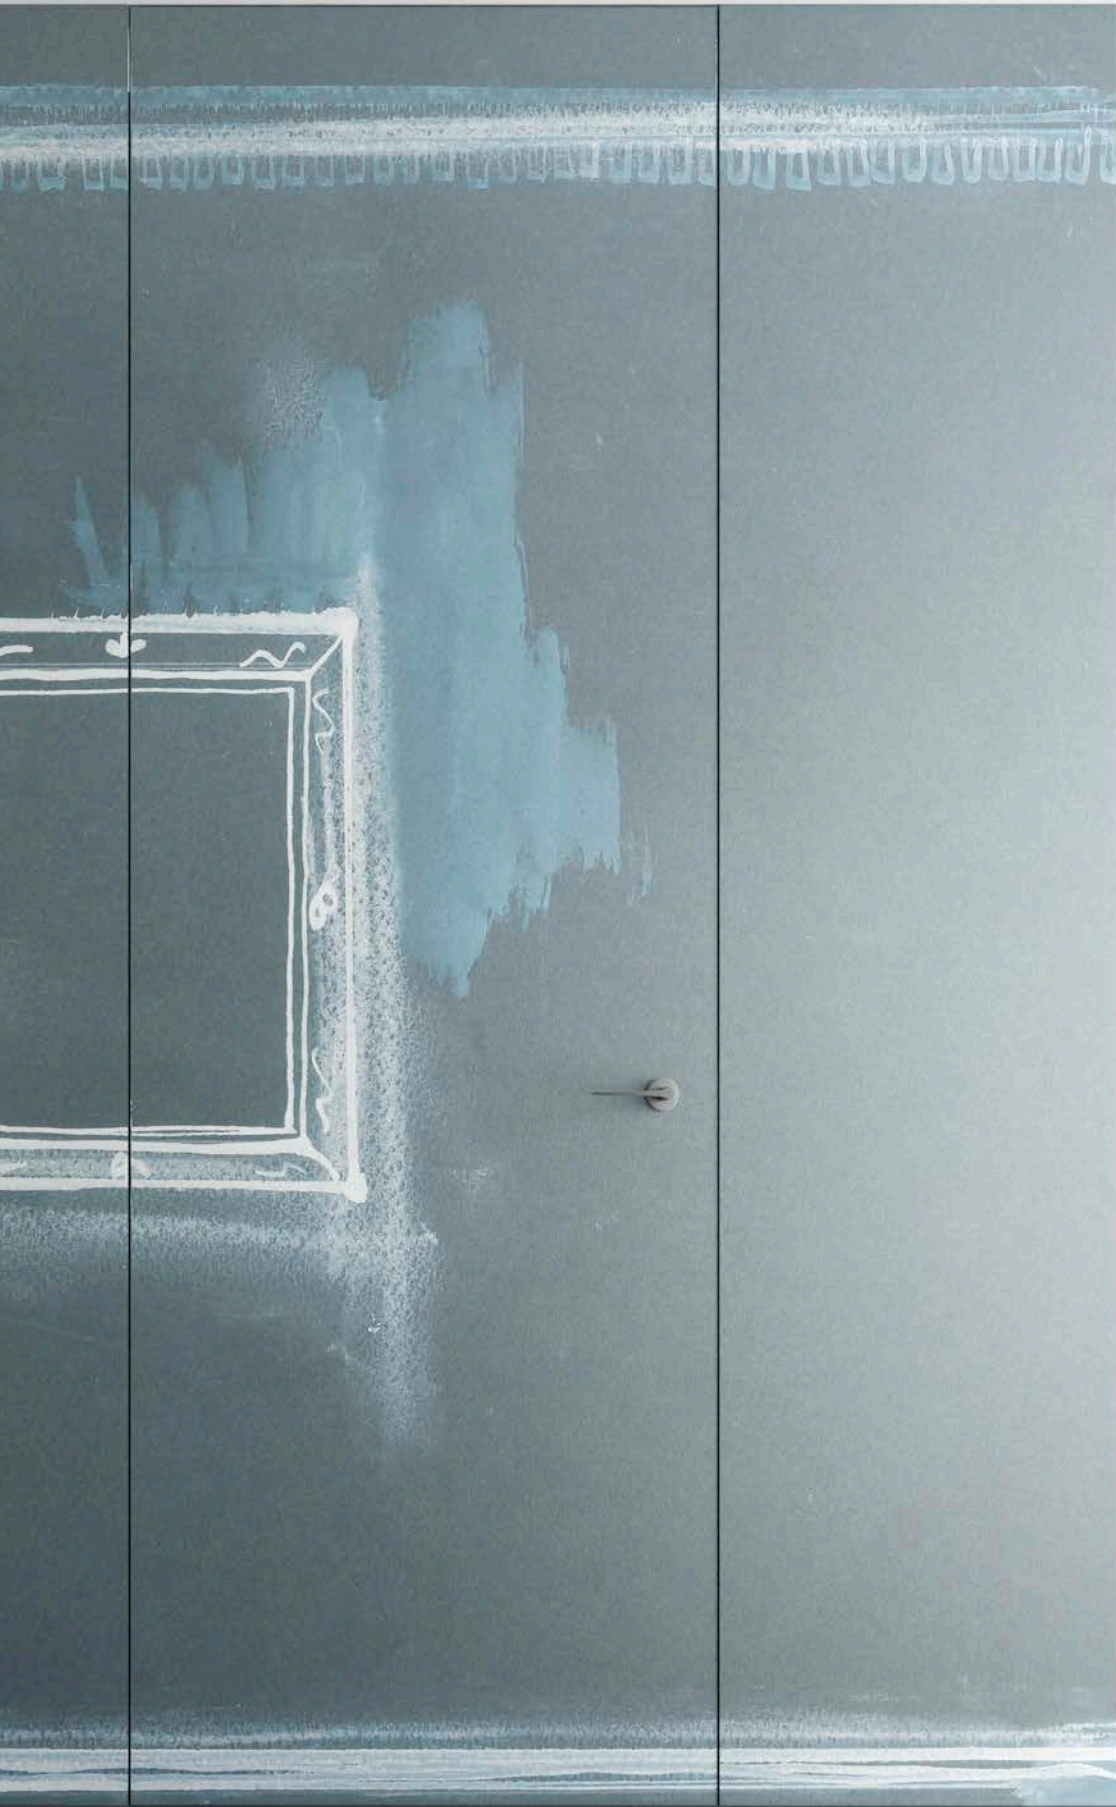

# CUBE

SCROCUB\_001

---

CARATTERISTICHE:  
100 X 100 cm  
FASCE DA 60 cm

# STRAPPATO

SMRSTR\_001

CARATTERISTICHE:  
480 X 320 cm  
FASCE DA 60 cm