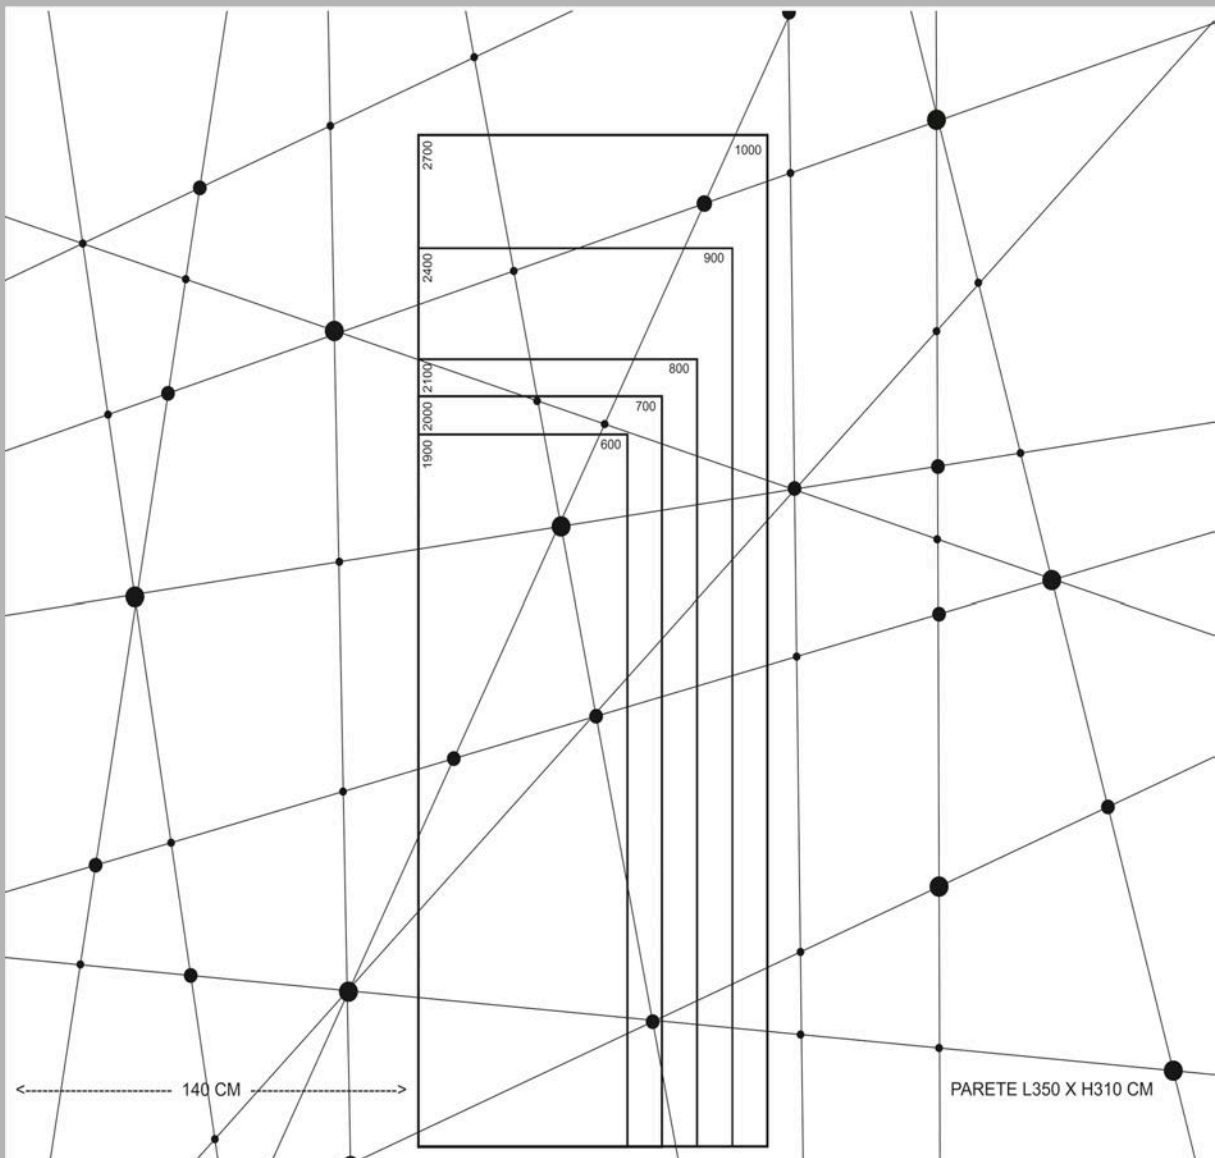

# STRAPPATO

SMRSTR\_001

CARATTERISTICHE:  
480 X 320 cm  
FASCE DA 60 cm

# PLANES

SMODPLA\_002V

CARATTERISTICHE:  
60 X 44 cm  
FASCE DA 60 cm

SMODPLA\_002V

# ARABESQUE

SINKARA\_001

CARATTERISTICHE:  
420 X 300 cm  
FASCE DA 60 cm

# DOT

SPRODOT\_001V

CARATTERISTICHE:  
350 X 310 cm  
FASCE DA 60 cm

SPRODOT\_001V

**MONOCHROME**  
SMODMON\_002V

---

CARATTERISTICHE: 60 X 60 cm  
FASCE DA 60 cm

**EMBOSS**  
SMODEMB\_002V