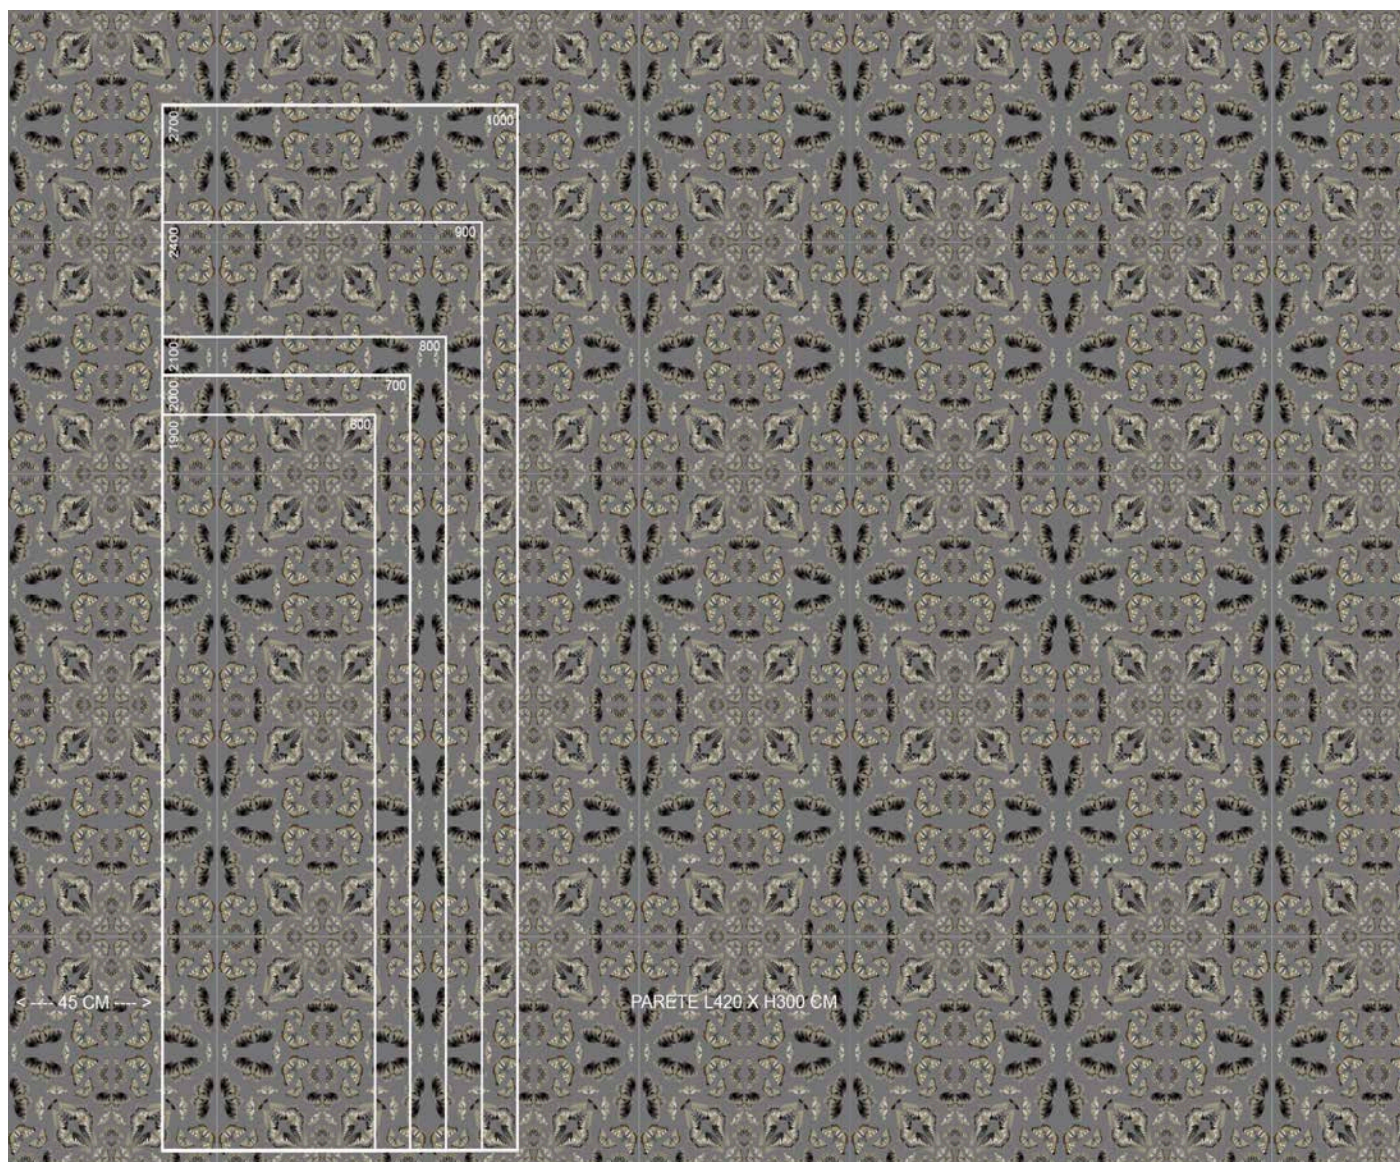

BUTTERFLY

SSTCBUT_003

CARATTERISTICHE:
60 X 60 cm
FASCE DA 60 cm