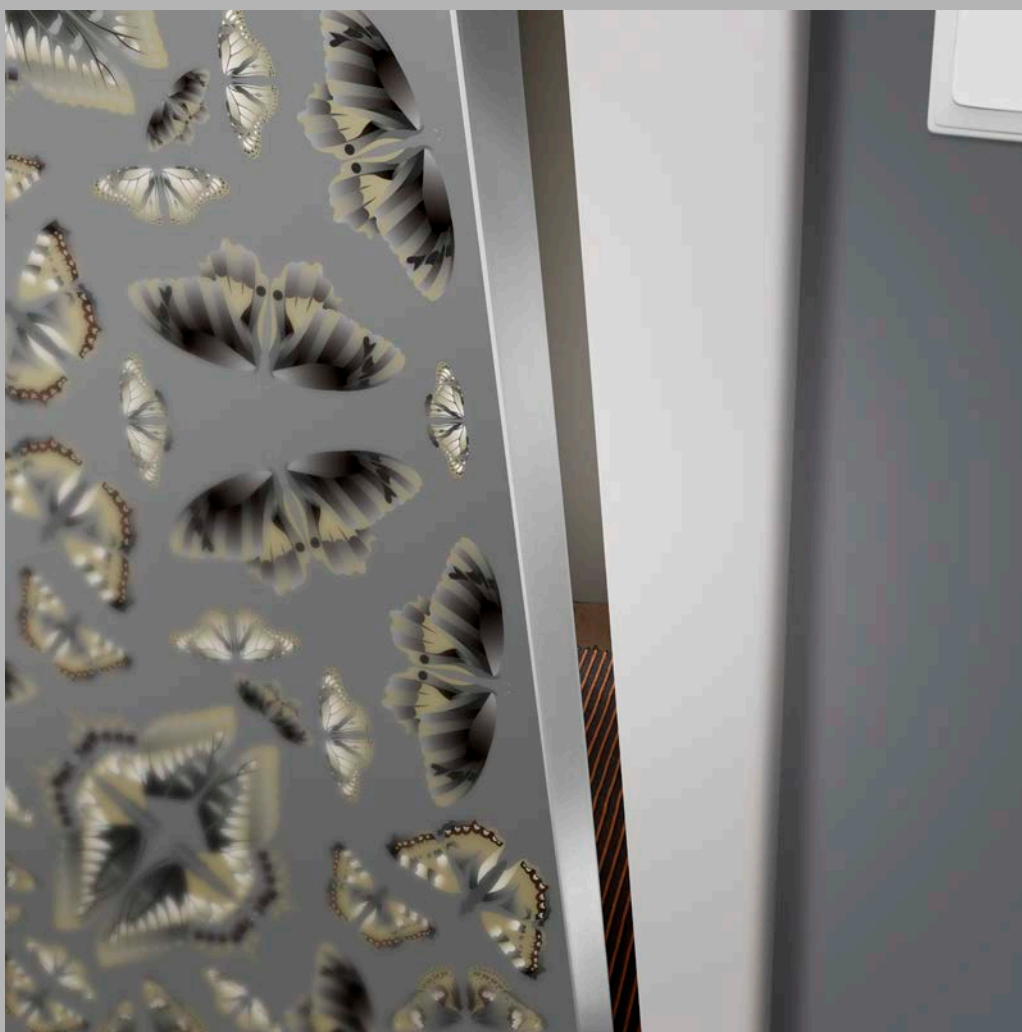

# Papirus

wall art & door

La collezione PAPIRUS offre un nuovo sistema che unisce le carte da parati alla porta.

*PAPIRUS collection offers a new system that combines wallpapers to doors.*

*La collection PAPIRUS propose un nouveau système qui combine les papiers peints à la porte.*

La collezione PAPIRUS è l'evoluzione nel mondo delle pareti con carta da parati e porta. La porta della collezione PAPIRUS sigilla il decorativo sul bordo con un profilo di alluminio.

*The PAPIRUS collection is the evolution in the world of walls with wallpaper and door. The door of the PAPIRUS collection seals the decorative on the edge with an aluminum profile.*

*La collection PAPIRUS représente l'évolution dans le monde des murs avec du papier peint et des portes. La porte de la collection PAPIRUS scelle le décor sur le bord avec un profil en aluminium.*

wall art & door

# LINES

SMODLIN\_001V

CARATTERISTICHE:  
60 X 52 cm  
FASCE DA 60 cm

SMODAUT\_001V