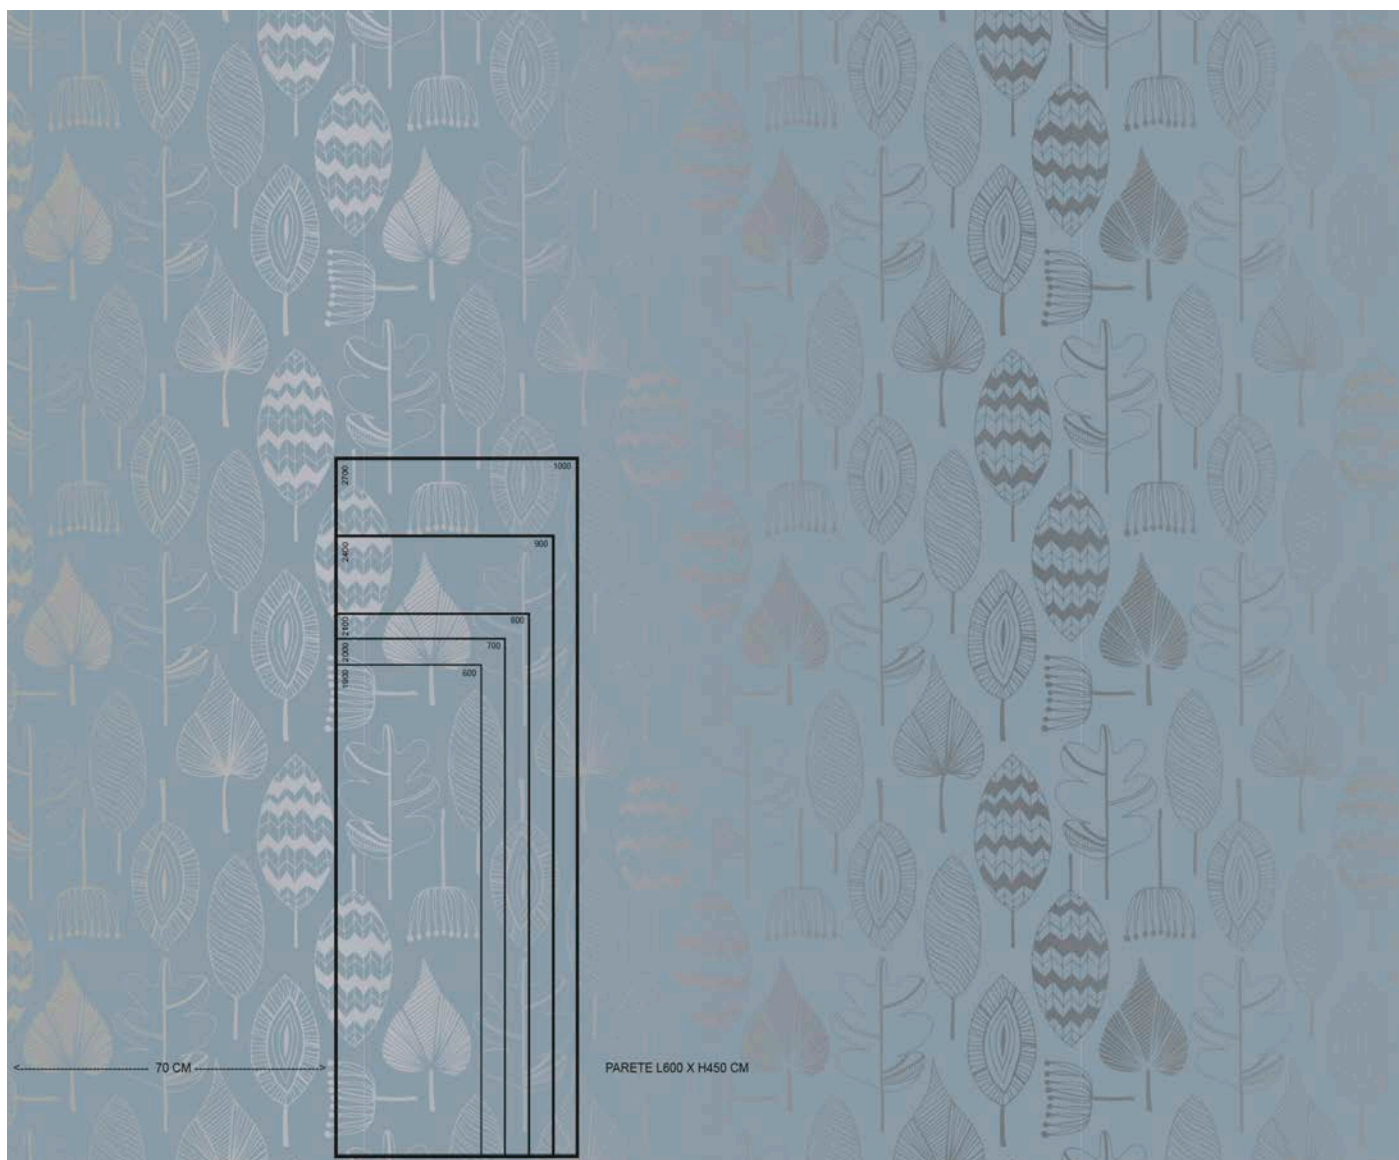

# AUTUNNO

SMODAUT\_001V

CARATTERISTICHE:  
600 X 450 cm  
FASCE DA 60 cm

# LINES

SMODLIN\_001V

CARATTERISTICHE:  
60 X 52 cm  
FASCE DA 60 cm

SMODAUT\_001V

# CUBE

SCROCUB\_001

---

CARATTERISTICHE:  
100 X 100 cm  
FASCE DA 60 cm

# STRAPPATO

SMRSTR\_001

CARATTERISTICHE:  
480 X 320 cm  
FASCE DA 60 cm