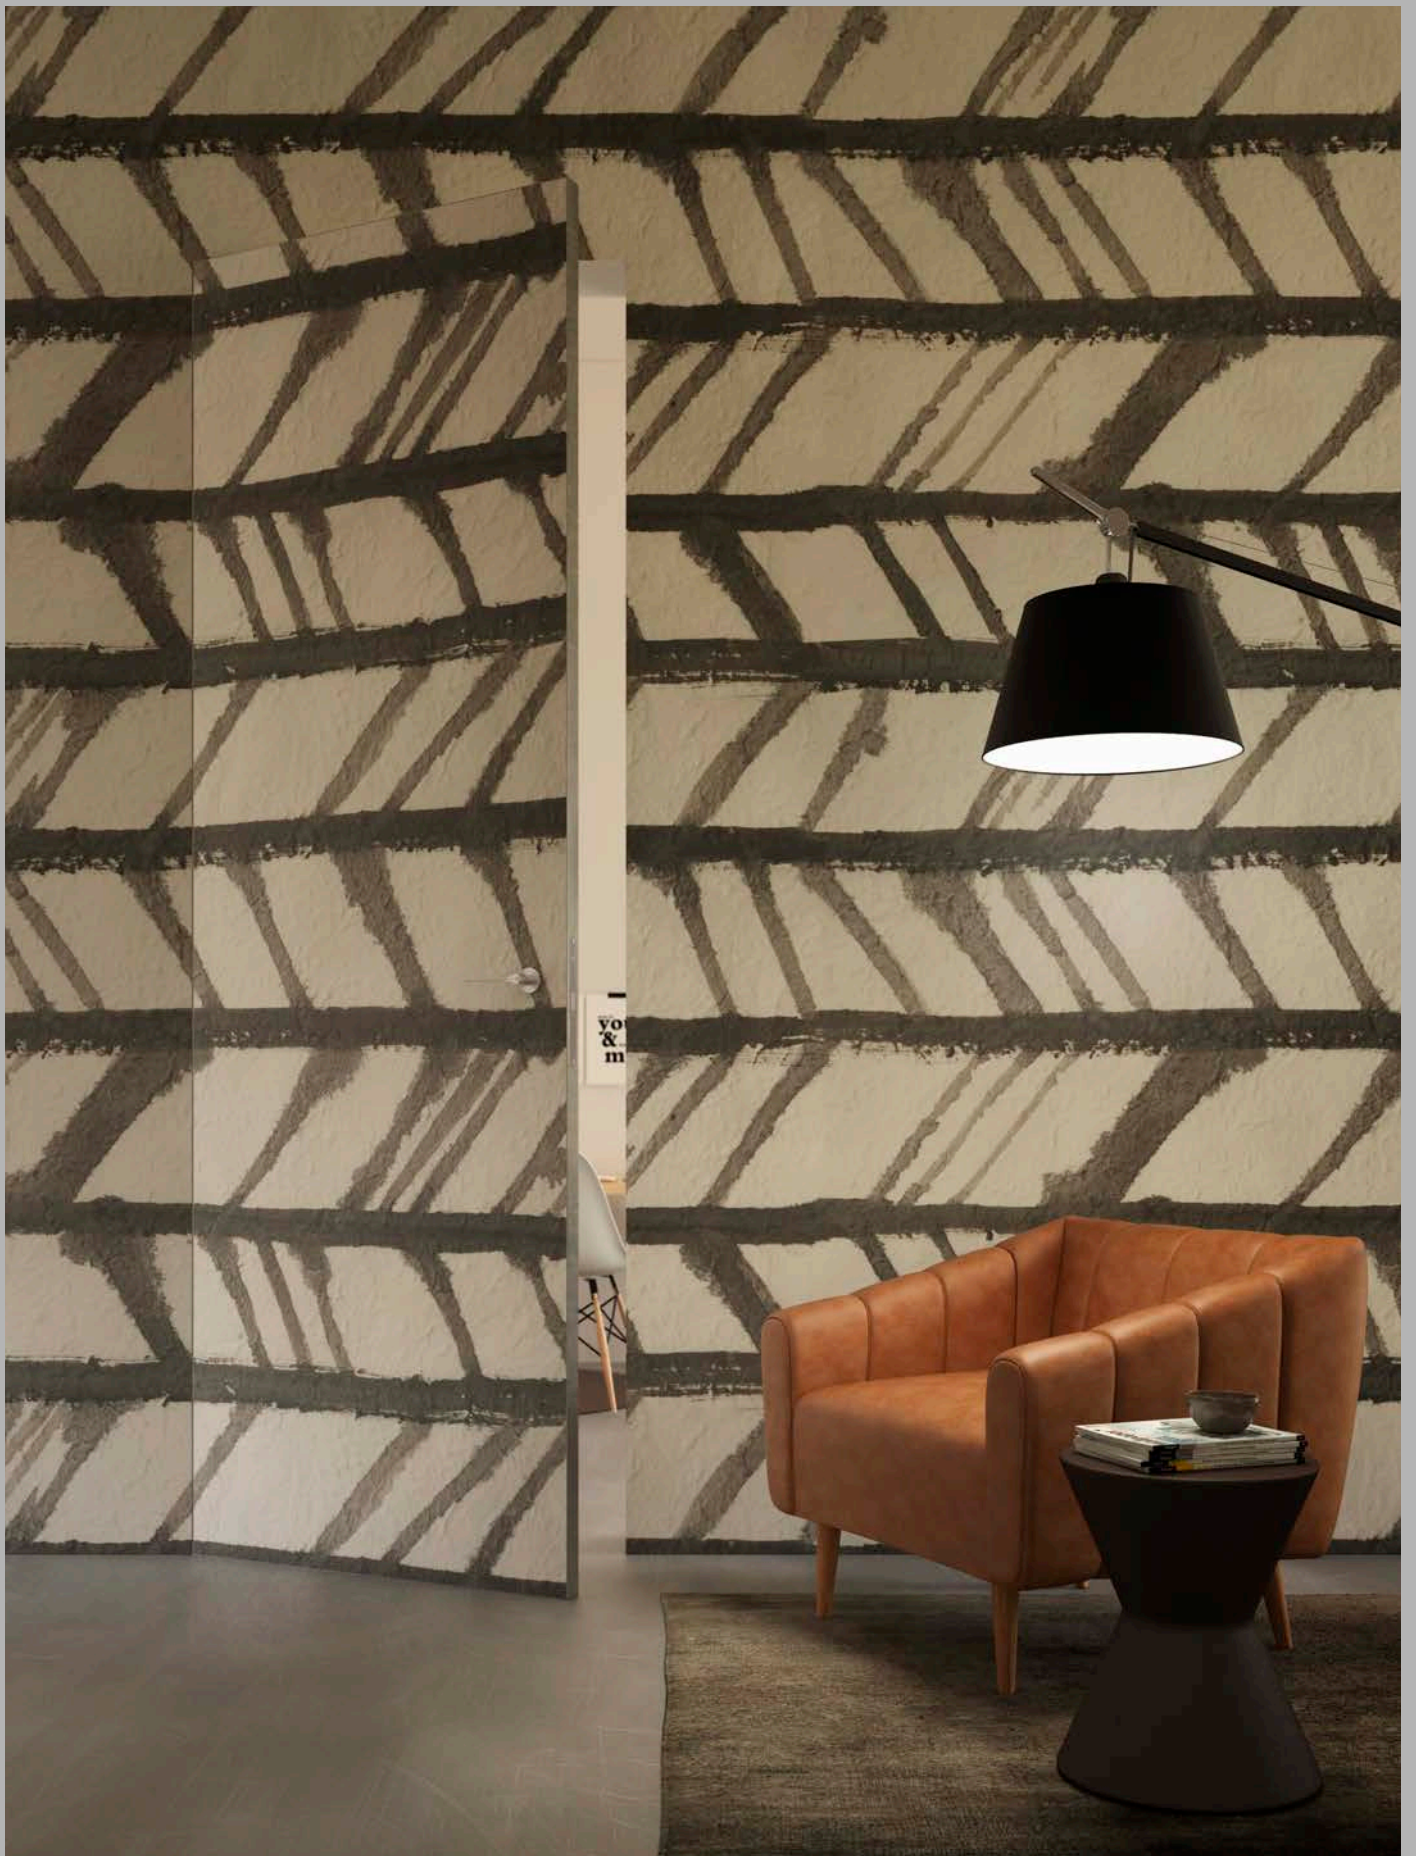

# STRAPPATO

SMRSTR\_001

CARATTERISTICHE:  
480 X 320 cm  
FASCE DA 60 cm

# FRECCE

SCROFRE\_001

CARATTERISTICHE:  
219 X 149 cm  
FASCE DA 60 cm

SCROFRE\_001