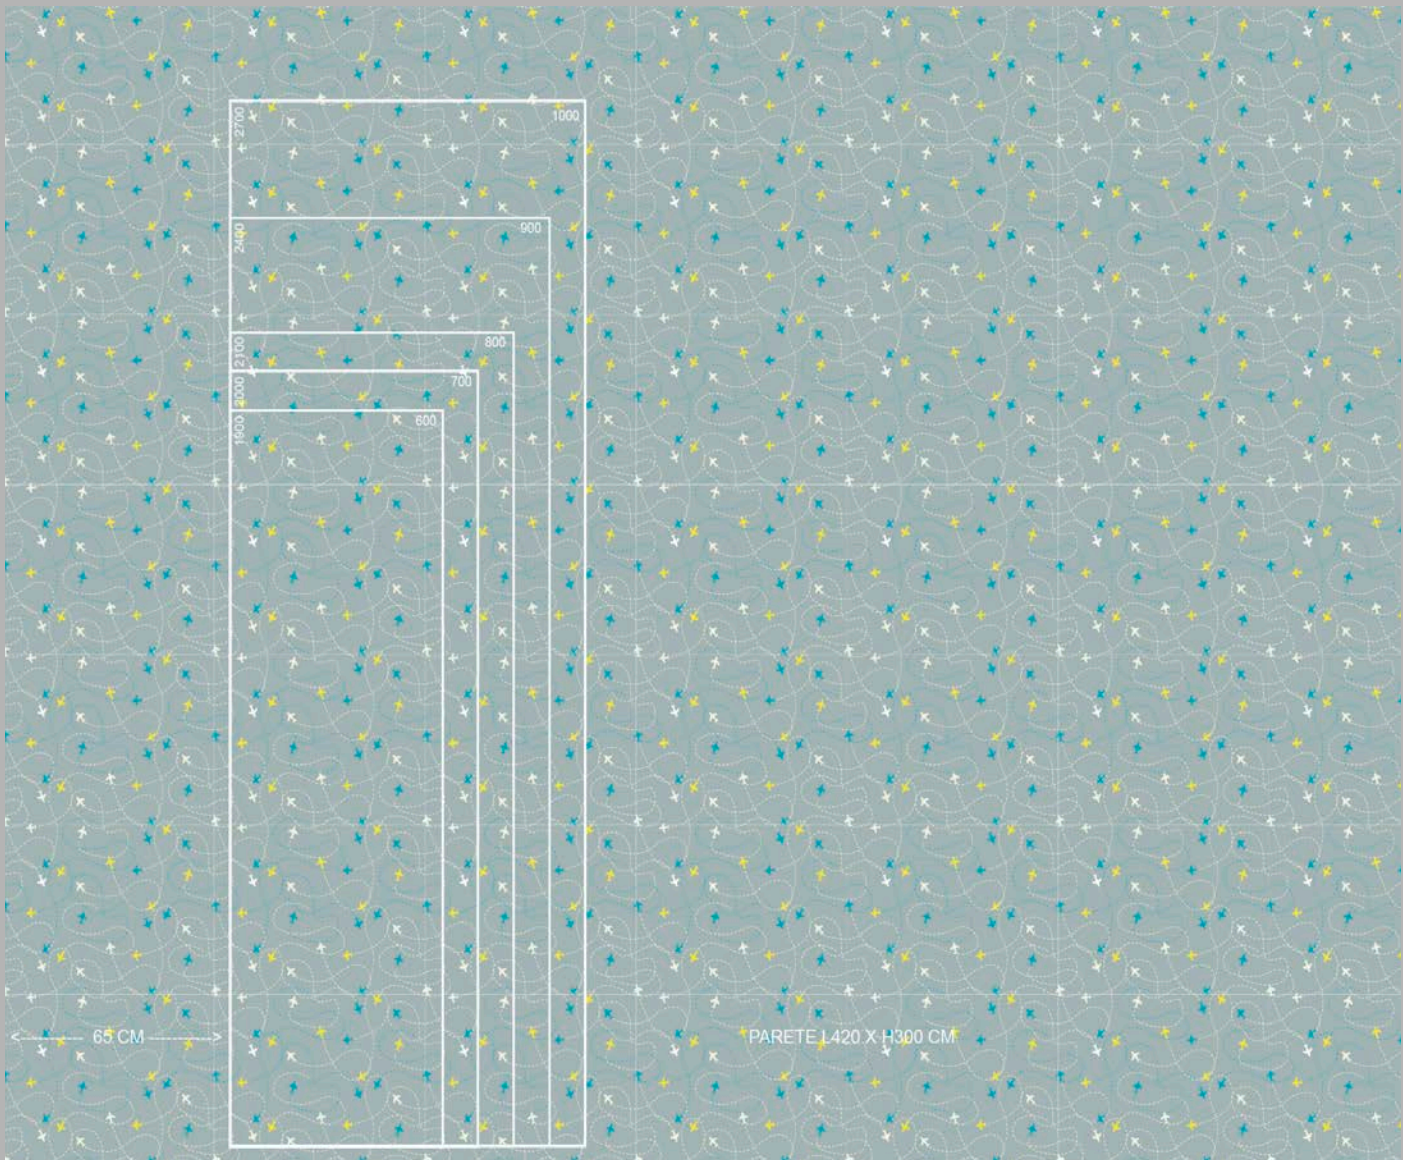

PLANES

SMODPLA_002V

CARATTERISTICHE:
60 X 44 cm
FASCE DA 60 cm

SMODPLA_002V