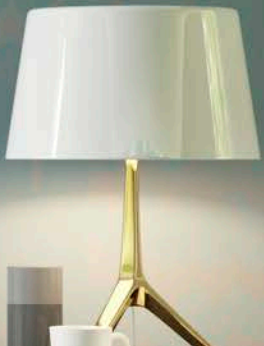

# AUTUNNO

SMODAUT\_001V

CARATTERISTICHE:  
600 X 450 cm  
FASCE DA 60 cm

# LINES

SMODLIN\_001V

CARATTERISTICHE:  
60 X 52 cm  
FASCE DA 60 cm

SMODAUT\_001V