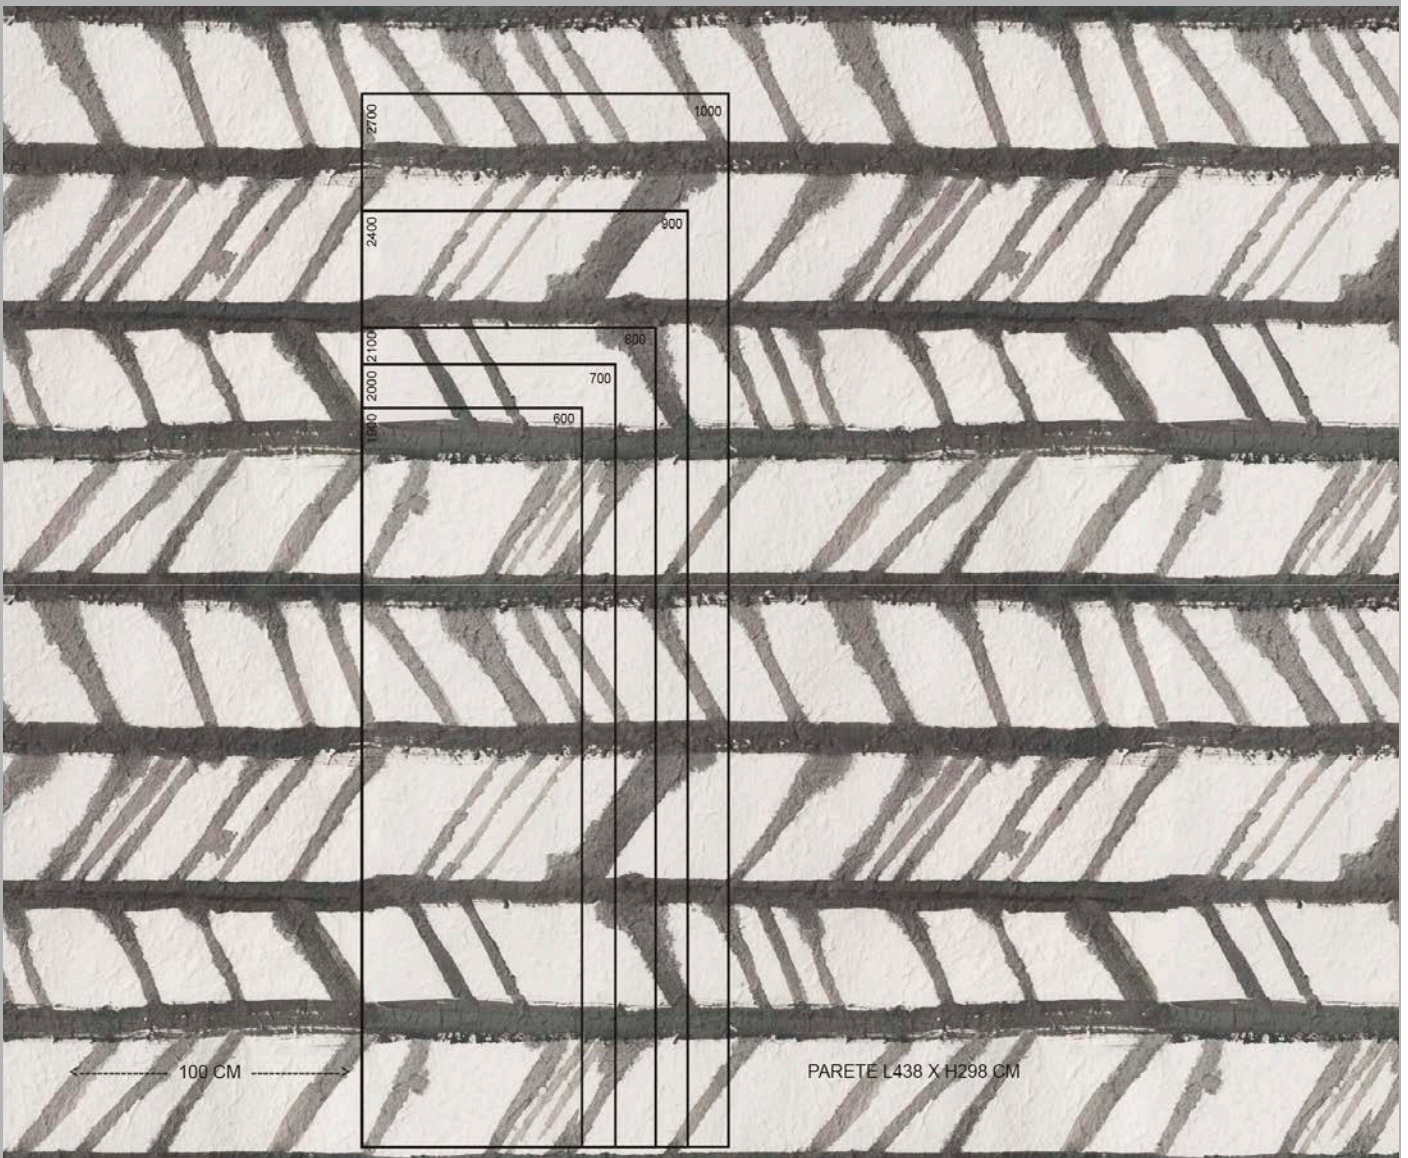

FRECCE

SCROFRE_001

CARATTERISTICHE:
219 X 149 cm
FASCE DA 60 cm

SCROFRE_001