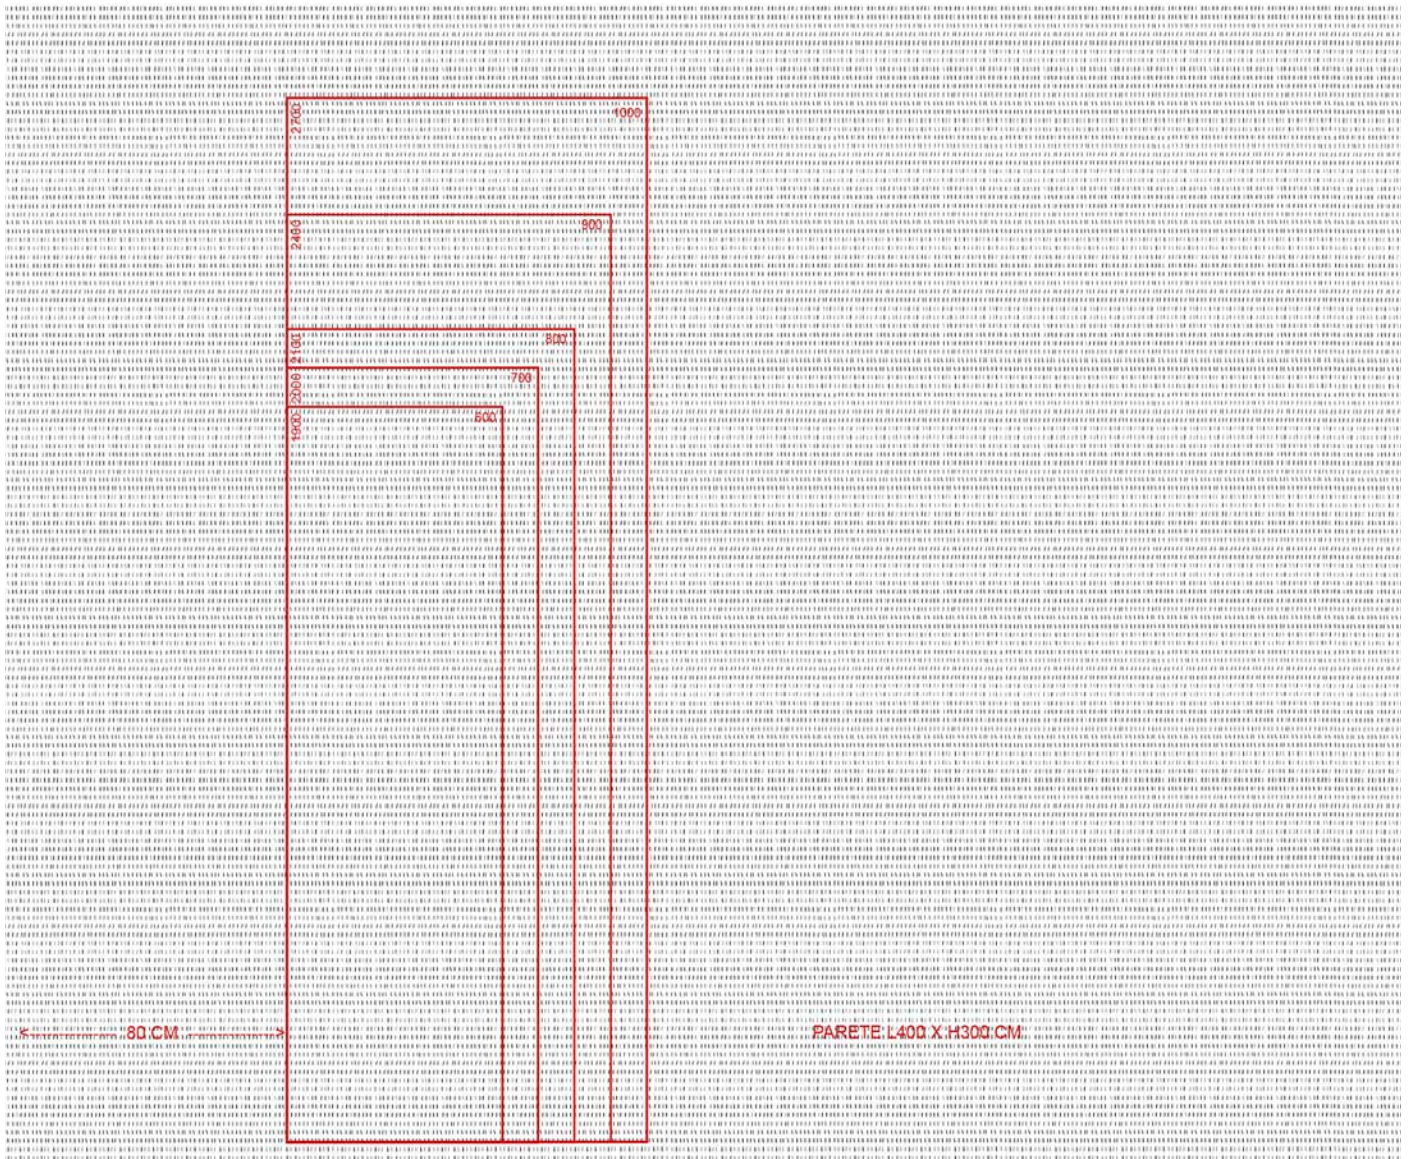

NAT

SMODMON_004V

CARATTERISTICHE:
46,7 X 66,5
FASCE DA 60 CM.