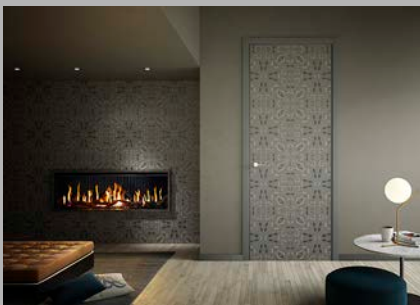

BUTTERFLY PAG. 26-29